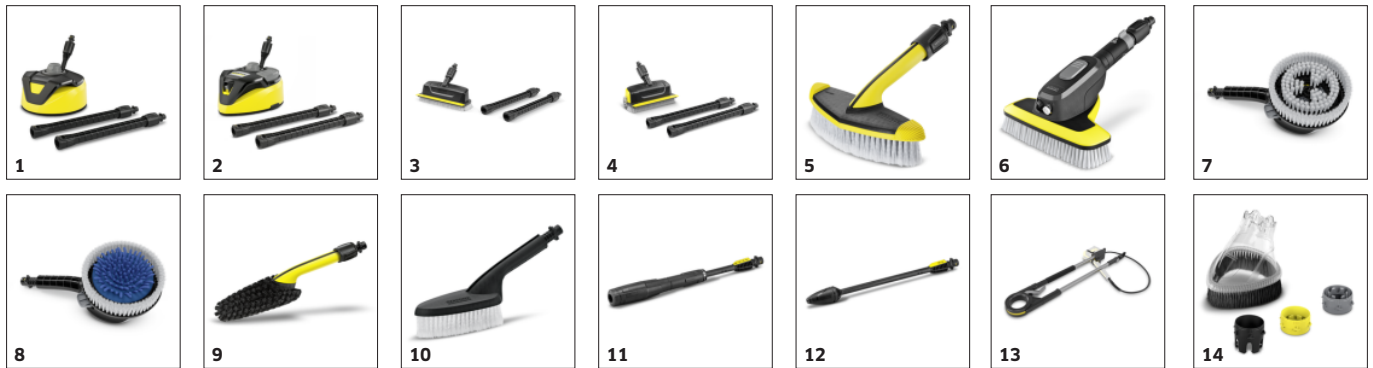

PŘÍSLUŠENSTVÍ K K 5 POWER CONTROL FLEX HOME&BRUSH 1.324-709.0

		Číslo produktu		
ČISTIČE PLOCH				
Čistič ploch T 5	1	2.644-084.0	Čistič ploch T 5 - důkladné čištění bez rozstříku na velkých plochách. Nastavitelná poloha trysky znamená, že čistič povrchu lze použít k čištění tvrdých i jemných povrchů.	■
Čistič ploch T 7 Plus	2	2.644-074.0	Čistič ploch T 7 Plus s funkcí oplachování - pro efektivní a bez rozstříkávání velkých ploch. Výkonová tryska pro maximální čisticí výkon, dokonce i v rozích a podél okrajů:	□
Výkonný čistič povrchu PS 30	3	2.644-123.0	Výkonný čistič povrchu PS 30 se svými třemi integrovanými vysokotlakými tryskami účinně odstraňuje tvrdé nečistoty z různých povrchů a šetří tak čas. Ideální pro schody a hrany. Zahrnuje integrovanou stírací lištu pro odstranění znečištěné vody.	□
Pracovní nástavec PS 30 Plus	4	2.644-212.0	Pracovní nástavec PS 30 Plus odstraňuje odolné nečistoty pomocí 3 vysokotlakých trysek. Díky otočné boční trysce lze snadno vyčistit všechny rohy a hrany.	□
KARTÁČE A MYCÍ HOUBY				
Měkký mycí kartáč WB 60	5	2.643-233.0	Měkký mycí kartáč WB 60 k čištění větších ploch, např. auta, obytného automobilu, člunu, zimní zahrady nebo žaluzií. Dobrý plošný výkon díky pracovní šířce 248 mm.	■
Mycí kartáč WB 7	6	2.644-374.0	Obzvláště univerzální díky své chytré kombinaci: Mycí kartáč WB 7 Plus 3 v 1 kombinuje pěnový paprsek, vysokotlakou plochou trysku a měkký kartáč v jediném produktu.	□
Rotační kartáč WB 130	7	2.644-286.0	Rotační mycí kartáč s výměnným nástavcem čistí hladké povrchy, jako je barva, sklo nebo plast. Rychlá výměna nástavce díky integrované uvolňovací páce.	□
Rotační kartáč WB 130 car & bike	8	2.644-287.0	Rotační mycí kartáč s inovativním odnímatelným nástavcem Car & Bike z mikrovlákna. Lze prát v pračce na 60 °C. Šetrné čištění automobilů a motocyklů.	□
Kartáč na mytí ráfků	9	2.643-234.0	Kartáč na mytí ráfků pro efektivní čištění v rozsahu 360° také na těžko dostupných místech. Rovnoměrné rozdělení vody v rozsahu 360° pro stejný a perfektní výsledek čištění.	□
Mycí kartáč s bajonet.uzávěrem	10	6.903-276.0	Mycí kartáč pro venkovní užití s měkkými štětinami pro čištění těžko přístupných a citlivých míst. Vhodný pro všechny modely tlakových myček řady K 2 - K 7.	□
PRACOVNÍ NÁSTAVCE				
VP 145, Vario Power Jet Full Control pro K 4 - K 5	11	2.642-725.0	Pracovní nástavec Vario Power pro vysokotlaké čističe tříd K 4-K 5. Plynulá regulace od nízkotlakého paprsku čisticího prostředku až po vysokotlaký paprsek otáčením na pracovním nástavci.	■
DB 145, rotační tryska Full Control pro K 4 - K 5	12	2.642-728.0	Výkonná rotační tryska střední třídy pro vysokotlaké čističe Kärcher tříd K 4 a K 5. Vhodná na ulpívající nečistoty jako povrchy porostlé mechem a vystavené povětrnostním vlivům.	■
Teleskopický nástavec TLA 4	13	2.644-190.0	Jednoduché čištění v (téměř) každém bodě: Teleskopický rozstříkovací nástavec se díky 180 ° nastavitelnému závěsu snadno dostane do těžko přístupných míst.	□
Ochrana proti ostříku	14	2.642-706.0	Průhledná ochrana proti rozstříku pro vysokotlaké čističe Kärcher tříd K 2 až K 7 chrání uživatele a okolí před stříkající vodou. Ideální při čištění rohů a hran.	□