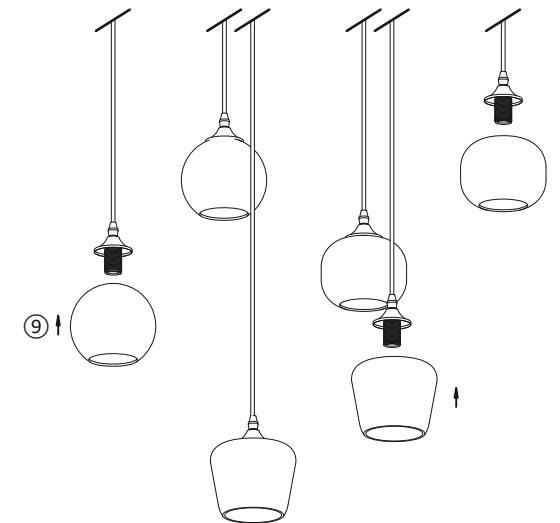

999419

230V / 50Hz~

6x E14 / Max. 25W

4x 4x 1x

10

11

12

13