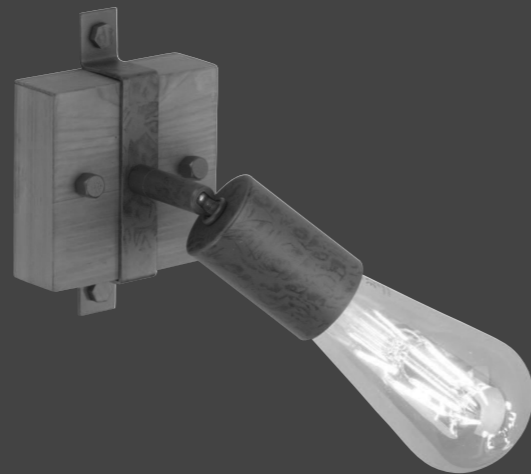

LeuchtenDirekt

997066 - SLAT

LeuchtenDirekt

LeuchtenDirekt GmbH
Olakenweg 36 · D-59457 Werl

+49(0)2922 9721 9290

Kundenservice@neuhaus-group.de

www.leuchtdirekt.de

- DE
- GB
- FR
- BG
- CZ
- DK
- EL
- ES
- ET
- FI
- HR
- HU
- IT
- LT
- LV
- NL
- NO
- PL
- PT
- RO
- RU
- SK
- SL
- SR
- SV
- TR

997066

230V/50Hz~

1x E27 max. 40W