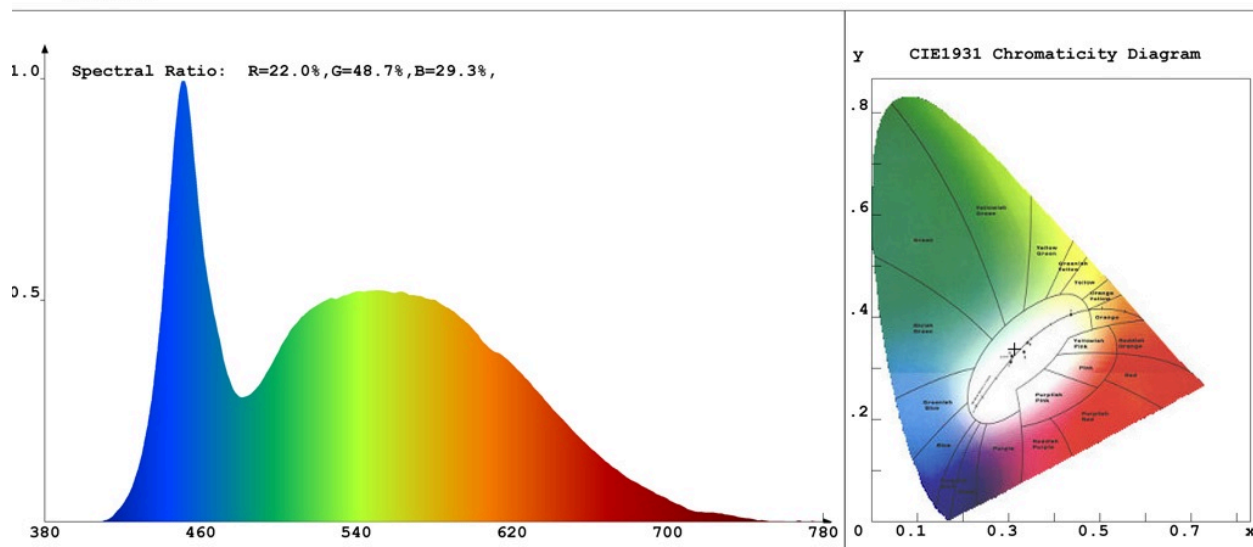

Vonkajšie rozmery bez prípadného samostatného ovládacieho zariadenia, častí na ovládanie osvetlenia a častí, ktoré neslúžia na ovládanie osvetlenia (v milimetroch)	Výška	30	Spektrálne rozloženie výkonu v rozsahu 250 nm až 800 nm pri plnej záťaži	Pozri obrázok na poslednej strane
	Šírka	90		
	Hĺbka	90		
Tvrdenie o rovnocennom výkone ^(a)	-	-	Ak áno, rovnocenný výkon (W)	-
			Súradnice chromatickosti (x a y)	0,380 0,376
Parametre smerových svetelných zdrojov:				
Maximálna svietivosť (cd)	178		Uhol svetelného zväzku v stupňoch alebo rozsah uhlov svetelného zväzku, ktorý možno nastaviť	120
Parametre svetelných zdrojov LED a OLED:				
Hodnota indexu podania farieb R9	6		Činiteľ funkčnej spoľahlivosti	-
Činiteľ starnutia svetelného zdroja	-			

Manufacturer :admin

Humidity :65%

Chroma Parameters

Chro.Coord.:x=0.3129 y=0.3380 u=0.1946 v=0.3154 duv=0.0076

CCT: 6435K Dominant Wave.:494.6nm Purity:6.6%

Flux RGB Ratio:R=13.0%,G=83.1%,B=3.9% Peak Wave:451.6nm Half Width:24.9nm