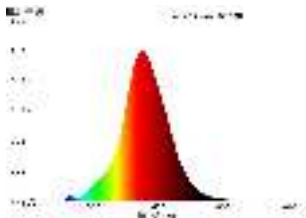

12589

LM_LED_E27 - V1

Technické informace

Odpovídající výkon (W)	10
Jmenovitá životnost (v h)	25000
Lighting Technology	LED
Směrový světelný zdroj	No
Patice zdroje (zásuvka)	E27
Hlavní zdroj světla	Yes
Připojitelný světelný zdroj	No
Barevně nastavitelný světelný zdroj	No
Světelný zdroj s vysokou svítivostí	No
Stmívatelný (zdroj, čip, pásek...)	Yes
Energy consumption (kWh/1000h)	4
Výkon v lumenech	85
Úhel paprsku (°) při měření	360
Teplota barev (K)	1800
Jmenovitý výkon (W)	4
Chromatičnost x (1)	0.5652
Index vykreslení barev (CRI)	80
Index vykreslení barev (R9)	32
Faktor životnosti zdroje @3000h	> = 90 %
Faktor podpory svítivosti @3000h % v desítkovém čísle	0.9600
Efekt blikání / Pst LM	1
Stroboskopický efekt / SVM	0,4

Přepínač informací

Spínací cykly	15000

Technické změny vyhrazeny

2/2