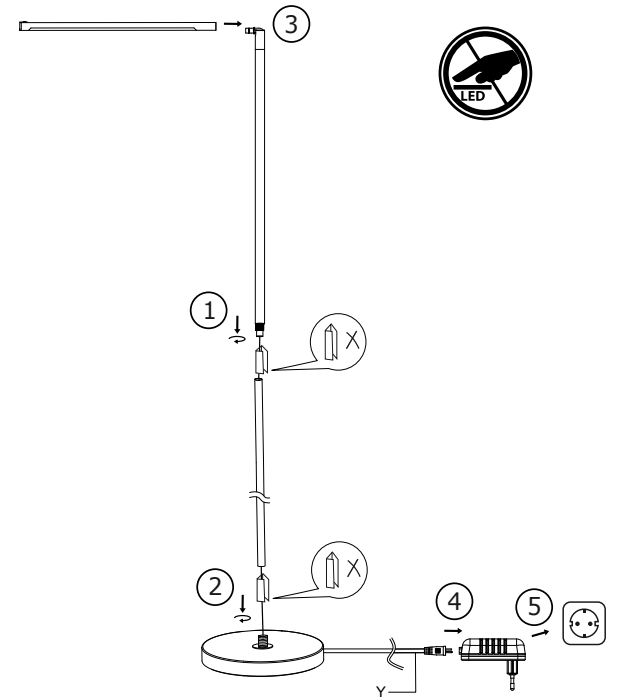

LED 4,8 W
 590 lm
 6,8 W
 510 lm
 t 20.000 h
 T_k 3.000 K
 10.000 x
 τ <math>< 0,5 s</math>

991169 / 998081

230V/50Hz~

LED 1x LED-Board 24V DC/4,8W

Inside