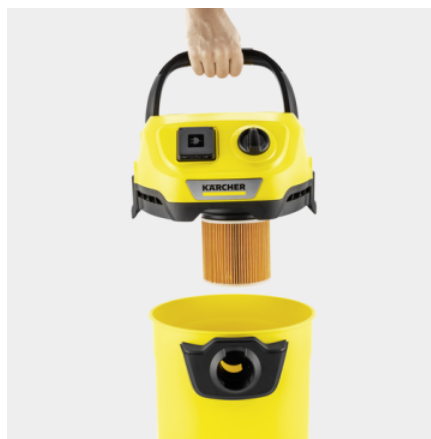

Patrónový filter

- Na mokré a suché vysávanie bez dodatočnej výmeny filtra.
- Jednoduchá inštalácia a vybratie filtra otáčaním bez dodatočnej aretačnej časti.