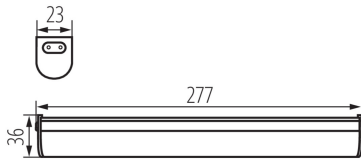

LED svietidlo pod nábytok