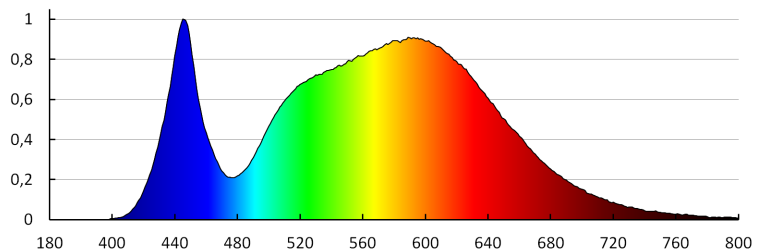

LOGISTICKÉ ÚDAJE:

Merná jednotka: kus

Spôsob balenia: 30

Počet kusov v druhom balení: 1

Počet kusov v hromadnom balení: 30

Čistá kusová hmotnosť [g]: 174

Gramáž [g]: 236.33

Dĺžka kusového balenia [cm]: 7.5

Šírka kusového balenia [cm]: 3.5

Výška kusového balenia [cm]: 30.5

Hmotnosť kartónu [kg]: 7.0899

Šírka kartónu [cm]: 32

Výška kartónu [cm]: 23.5

Dĺžka kartónu [cm]: 39

Objem kartónu [m³]: 0.029328

KANLUX S.A. (kat 29210) MERA LED 5W NW / LDC (Polar)