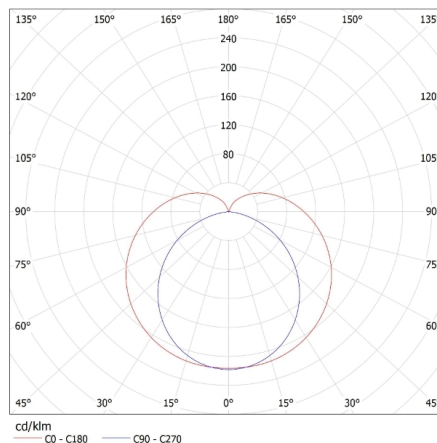

KANLUX S.A. (kat 29210) MERA LED 5W NW / LDC (Polar)