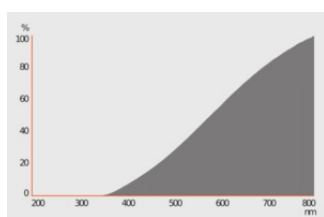

Fotometrické údaje

Svetelný tok	490 lm
Svetelná účinnosť	12 lm/W
Lumen hlav.fakt.na konci nom.životnosti	0.85
Farba svetla (označenie)	Teplá biela
Teplota farieb	2700 K
Index podania farieb Ra	100
Farba svetla	1027
Štandardná odchýlka zhody farieb	≤ 6 sdc _m
Ochrana proti UV žiareniu	Áno