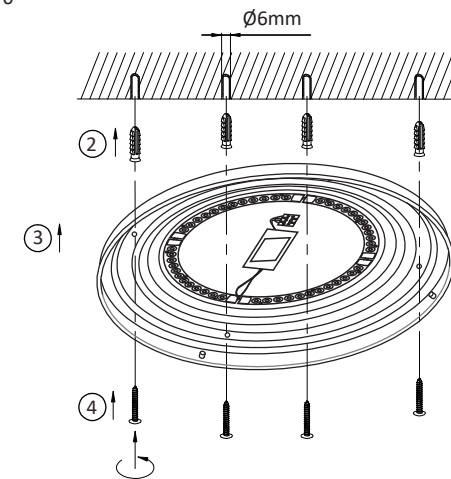

LED 34 W
4.175 lm
36,5 W
2.150 lm

t 25.000 h
T_k 3.000 K
15.000 x
< 0,5 s

900540

230V / 50Hz~

LED 1x LED-Board 143V DC / 34 W

JUST LIGHT.

JUST LIGHT GmbH

Olakenweg 36 · D-59457 Werl